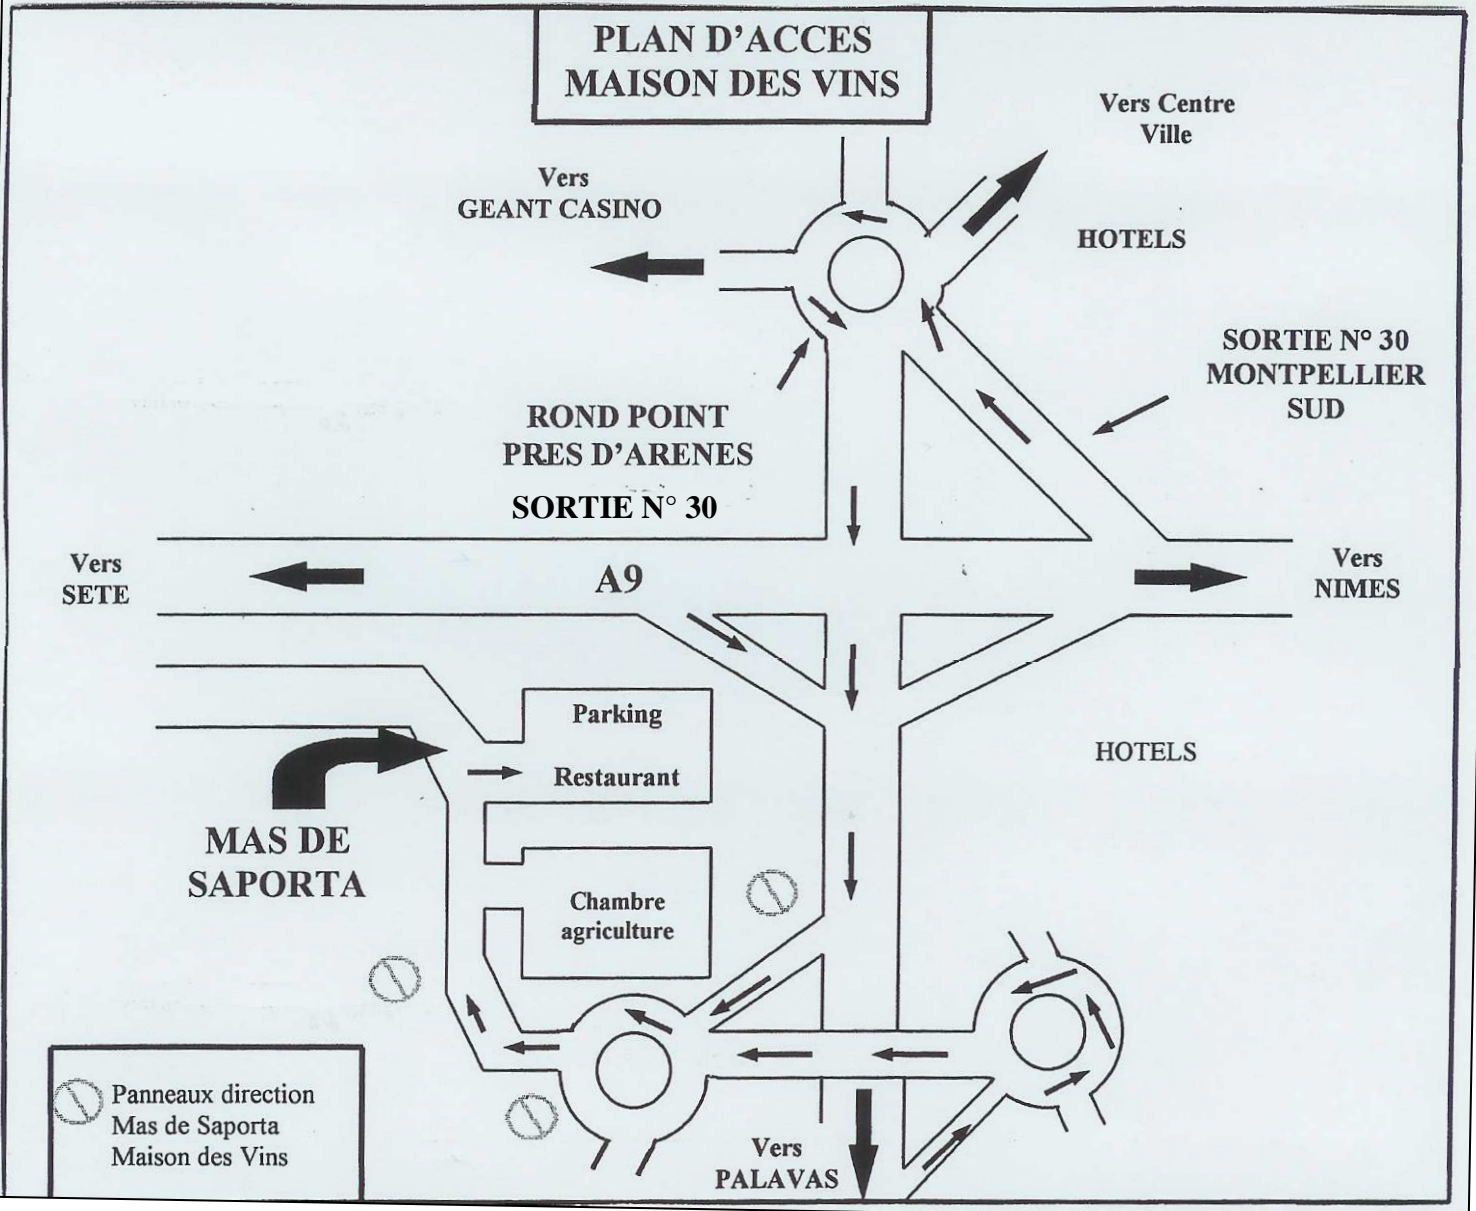

MAS DE SAPORTA

Les Cuisiniers Vignerons[®]

Restaurant de la maison des vins - Mas de Saporta

34970 Lattes

TEL : 04.67.06.88.66

Par GPS : Adresse : chemin de Saporta

Longitude : 43° 34' 57" N

Lattitude : 3° 53' 23" E

Chemin ou domaine de Saporta

En Bus : n°11 Arrêt Saporta / Mas d'Argelliers